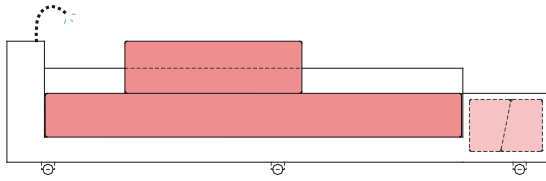

Una lounge station en la vivienda

El Sofá T introduce un nuevo concepto dentro de la vivienda moderna: el "lounge station".

Toma prestadas las características de una Workstation habitual: varios sistemas de enchufe, iluminación y asiento confortable; pero dentro de un diseño más cómodo y relajado en el que también es posible descansar.