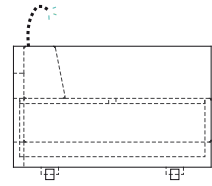

Una lounge station en la vivienda

El Sofá T introduce un nuevo concepto dentro de la vivienda moderna: el "lounge station".

Toma prestadas las características de una Workstation habitual: varios sistemas de enchufe, iluminación y asiento confortable; pero dentro de un diseño más cómodo y relajado en el que también es posible descansar.

A medida que avanza la tarde, el "lounge station" se transforma en una perfecta cama, con su cabecero y luz de lectura, quedando por la mañana todos los elementos que componían esta cama perfectamente recogidos dentro de la misma geometría compacta del sofá.

A lounge station at home

The T Sofa introduces a new concept in modern housing: the lounge station.

It inherits the characteristics of a regular workstation: several lighting devices, gadgets and a comfortable seat, all provided in a cushy design also intended to rest.

As the day goes by, the lounge station transforms itself in a perfect bed, with a headboard and a reading light. In the morning all the elements that made up that bed can be perfectly put away in the very same compact geometry of the sofa.