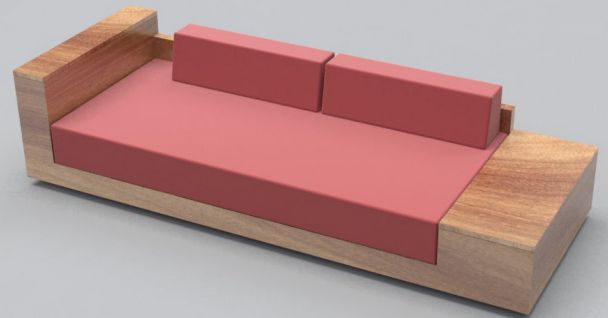

Una lounge station en la vivienda

El Sofá T introduce un nuevo concepto dentro de la vivienda moderna: el "lounge station".

Toma prestadas las características de una Workstation habitual: varios sistemas de enchufe, iluminación y asiento confortable; pero dentro de un diseño más cómodo y relajado en el que también es posible descansar.

A medida que avanza la tarde, el "lounge station" se transforma en una perfecta cama, con su cabecero y luz de lectura, quedando por la mañana todos los elementos que componían esta cama perfectamente recogidos dentro de la misma geometría compacta del sofá.

A lounge station at home

The T Sofa introduces a new concept in modern housing: the lounge station.

It inherits the characteristics of a regular workstation: several lighting devices, gadgets and a comfortable seat, all provided in a cushy design also intended to rest.

As the day goes by, the lounge station transforms itself in a perfect bed, with a headboard and a reading light. In the morning all the elements that made up that bed can be perfectly put away in the very same compact geometry of the sofa.