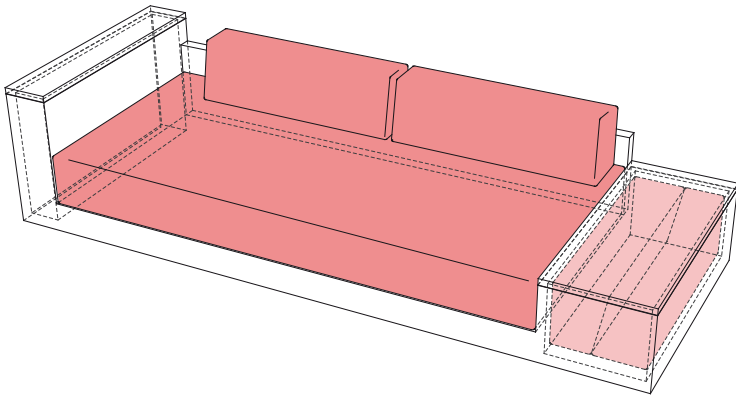

Una lounge station en la vivienda

El Sofá T introduce un nuevo concepto dentro de la vivienda moderna: el "lounge station".

Toma prestadas las características de una Workstation habitual: varios sistemas de enchufe, iluminación y asiento confortable; pero dentro de un diseño más cómodo y relajado en el que también es posible descansar.

A medida que avanza la tarde, el "lounge station" se transforma en una perfecta cama, con su cabecero y luz de lectura, quedando por la mañana todos los elementos que componían esta cama perfectamente recogidos dentro de la misma geometría compacta del sofá.

A lounge station at home

The T Sofa introduces a new concept in modern housing: the lounge station.

It inherits the characteristics of a regular workstation: several lighting devices, gadgets and a comfortable seat, all provided in a cushy design also intended to rest.

As the day goes by, the lounge station transforms itself in a perfect bed, with a headboard and a reading light. In the morning all the elements that made up that bed can be perfectly put away in the very same compact geometry of the sofa.