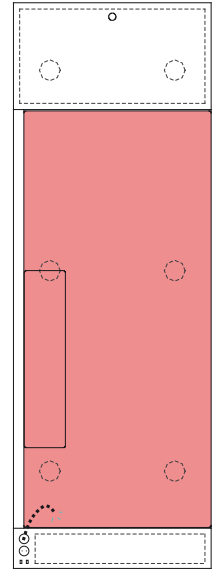

Una lounge station en la vivienda

El Sofá T introduce un nuevo concepto dentro de la vivienda moderna: el "lounge station".

Toma prestadas las características de una Workstation habitual: varios sistemas de enchufe, iluminación y asiento confortable; pero dentro de un diseño más cómodo y relajado en el que también es posible descansar.

A medida que avanza la tarde, el "lounge station" se transforma en una perfecta cama, con su cabecero y luz de lectura, quedando por la mañana todos los elementos que componían esta cama perfectamente recogidos dentro de la misma geometría compacta del sofá.

A lounge station at home

The T Sofa introduces a new concept in modern housing: the lounge station.

It inherits the characteristics of a regular workstation: several lighting devices, gadgets and a comfortable seat, all provided in a cushy design also intended to rest.

As the day goes by, the lounge station transforms itself in a perfect bed, with a headboard and a reading light. In the morning all the elements that made up that bed can be perfectly put away in the very same compact geometry of the sofa.