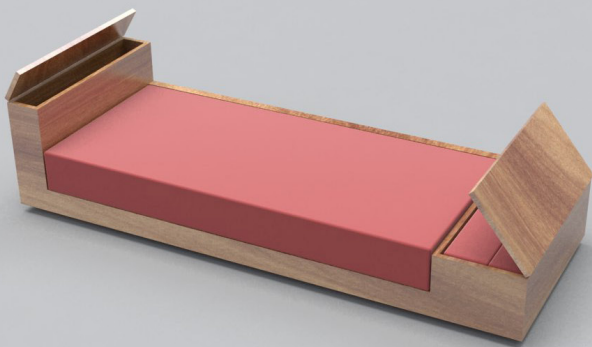

Una lounge station en la vivienda

El Sofá T introduce un nuevo concepto dentro de la vivienda moderna: el "lounge station".

Toma prestadas las características de una Workstation habitual: varios sistemas de enchufe, iluminación y asiento confortable; pero dentro de un diseño más cómodo y relajado en el que también es posible descansar.

A medida que avanza la tarde, el "lounge station" se transforma en una perfecta cama, con su cabecero y luz de lectura, quedando por la mañana todos los elementos que componían esta cama perfectamente recogidos dentro de la misma geometría compacta del sofá.

A lounge station at home

The T Sofa introduces a new concept in modern housing: the lounge station.

It inherits the characteristics of a regular workstation: several lighting devices, gadgets and a comfortable seat, all provided in a cushy design also intended to rest.